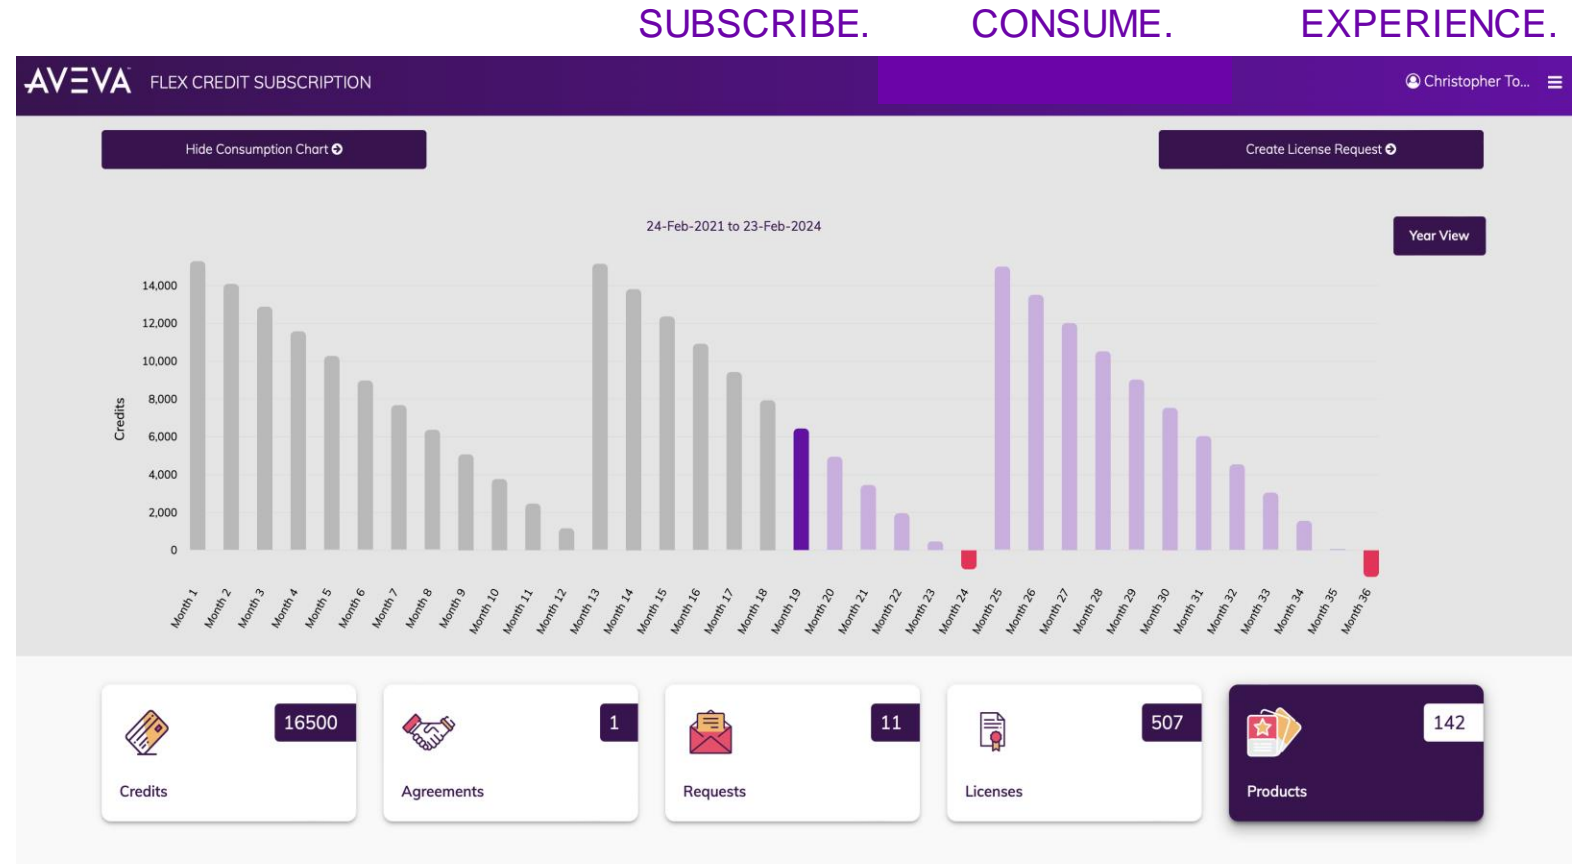

A Unique Subscription Architecture

AVEVA's comprehensive portfolio, unlocked by AVEVA Flex

- Accelerate time to value
- Flexible
- Scalable
- Trusted industrial hybrid SaaS solutions

AVEVA is a leader in industrial digital transformation