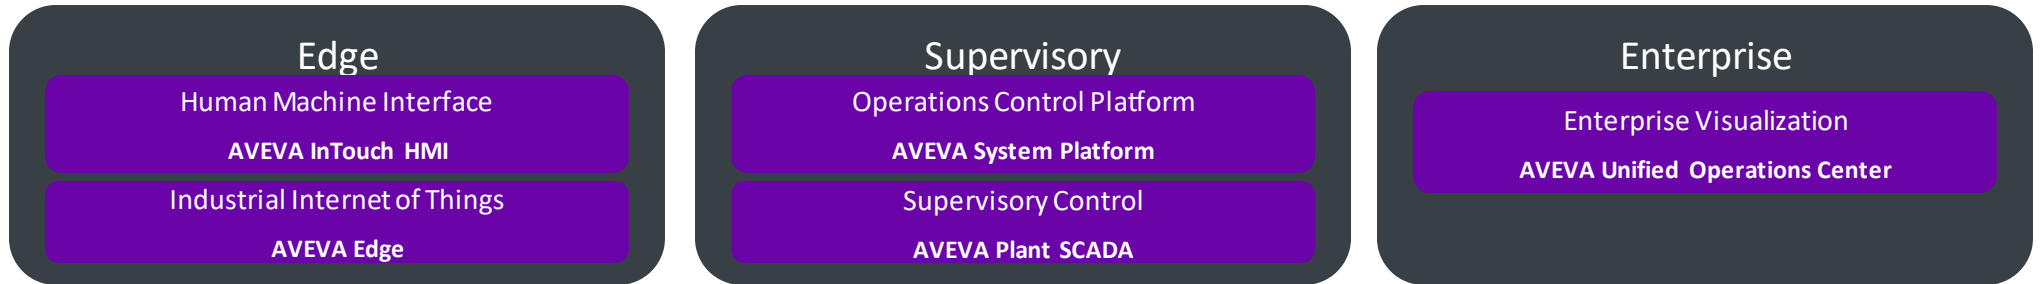

AVEVA Operations Control

Named User-based Licensing!

3 Core packages